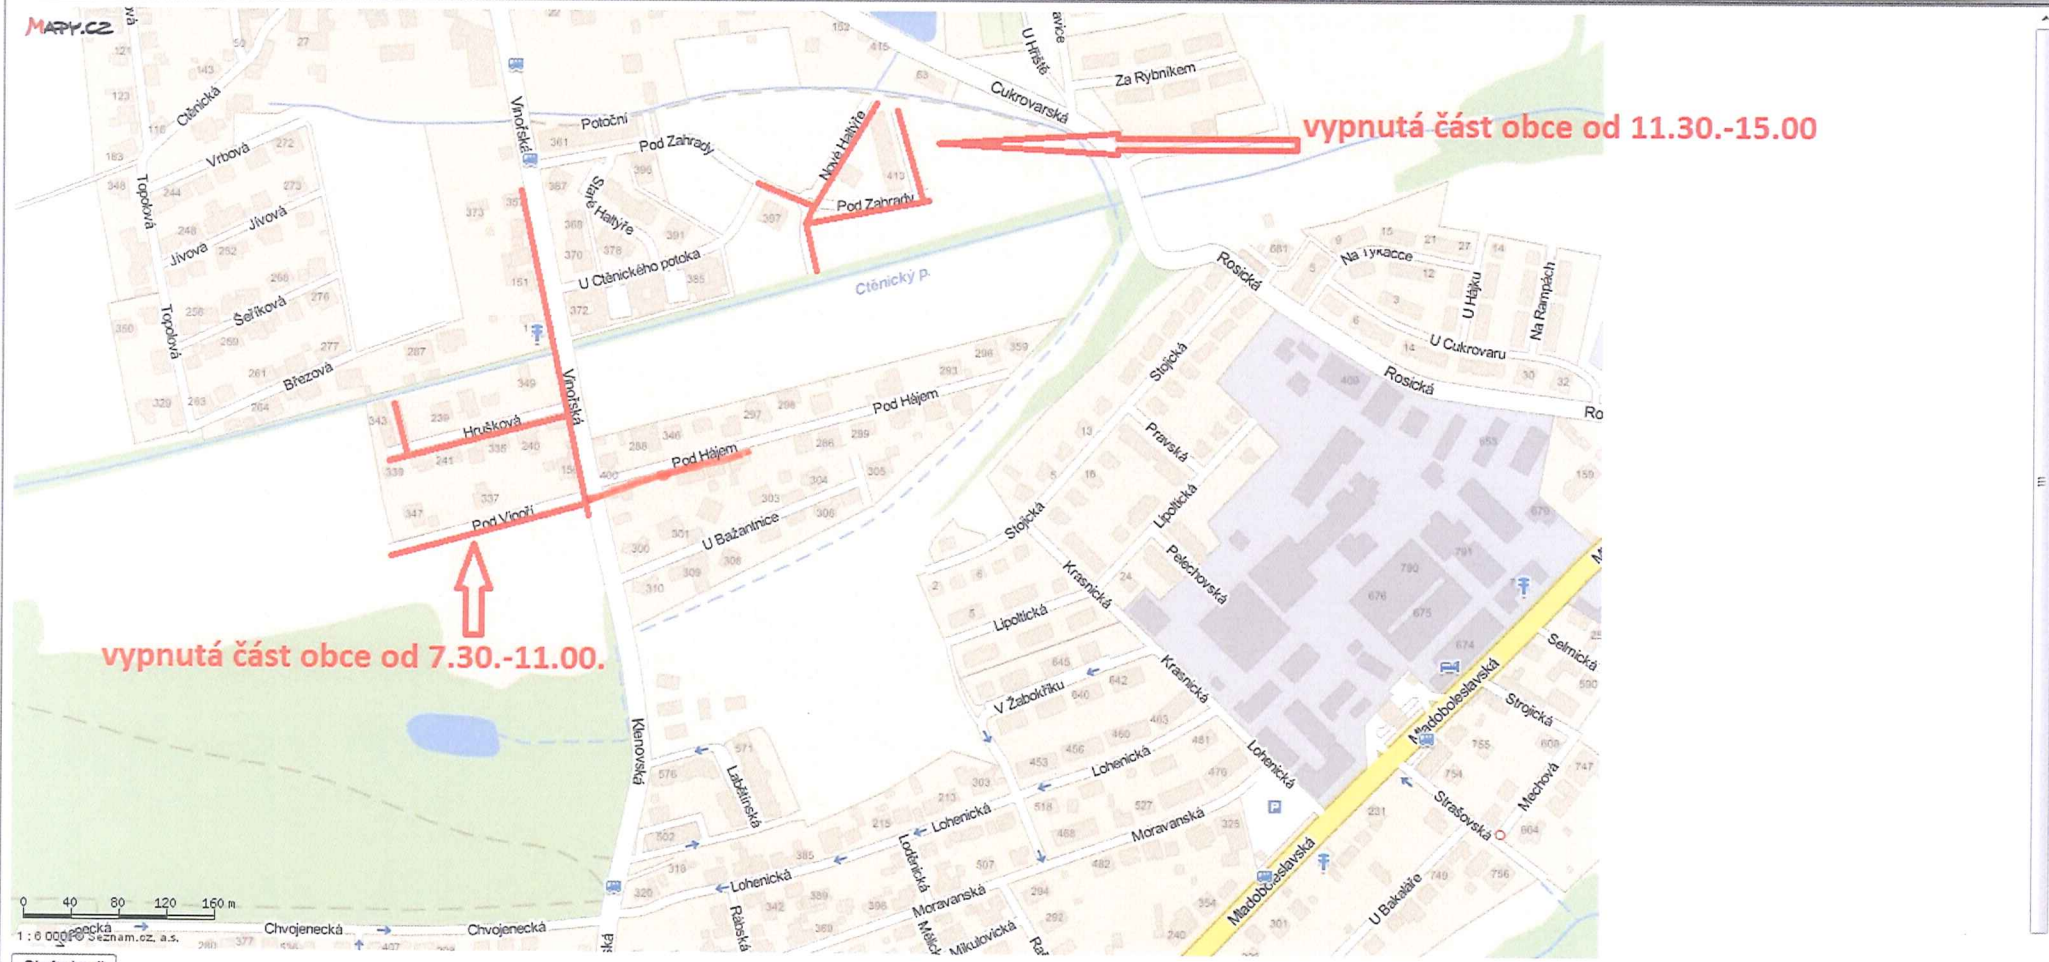

Skrýt detail

✪ Přezletice
okres Praha-východ
kraj Středočeský