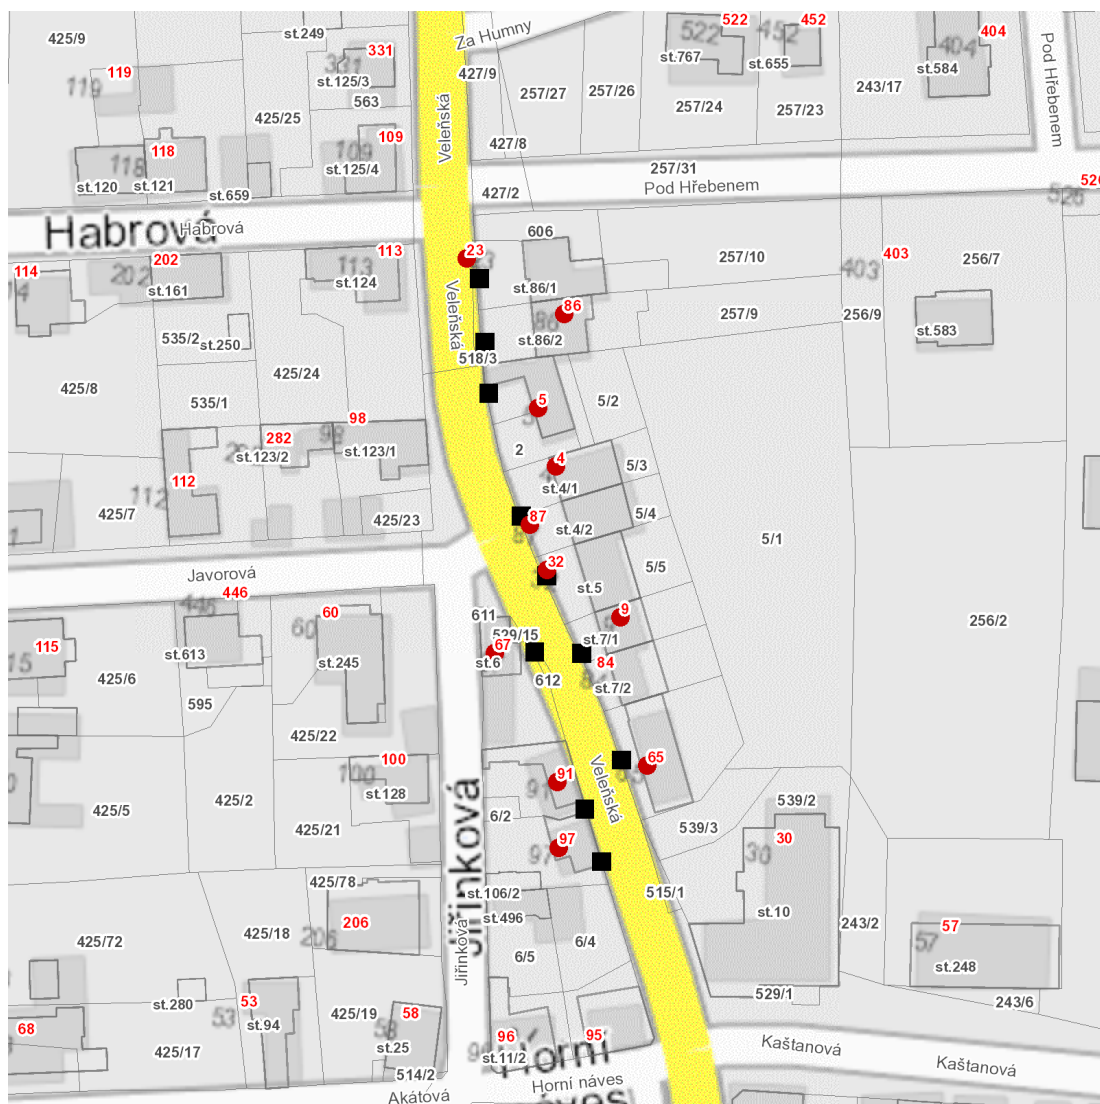

dne **9. 8. 2023** od **8:00** do **15:00** hodin

Plánovaná odstávka zahrnuje tyto lokality:**Přezletice (okres Praha-východ)****Veleňská: č. p. 4, 5, 9, 23, 32, 65, 67, 86, 87, 91, 97**

UPOZORNĚNÍ

Dotčené zařízení distribuční soustavy je nutné i v době odstávky považovat za zařízení pod napětím, a proto vás žádáme o dodržení všech zásad bezpečnosti a provedení opatření potřebných k zamezení případných škod na zdraví a majetku. | Provozovatelé výroben elektřiny jsou povinni zajistit přerušení dodávky elektřiny z výroby do vypnutého úseku distribuční soustavy.

dne 9. 8. 2023 od 8:00 do 15:00 hodin

Orientační mapový podklad odstávkou dotčených lokalit

VYSVĚTLIVKY

- – adresy dotčené odstávkou elektřiny
- – místa připojení k elektrické síti dotčená odstávkou

INFORMACE ZASLÁNA

IDDS: y4jb5vi (Obec Přezletice)