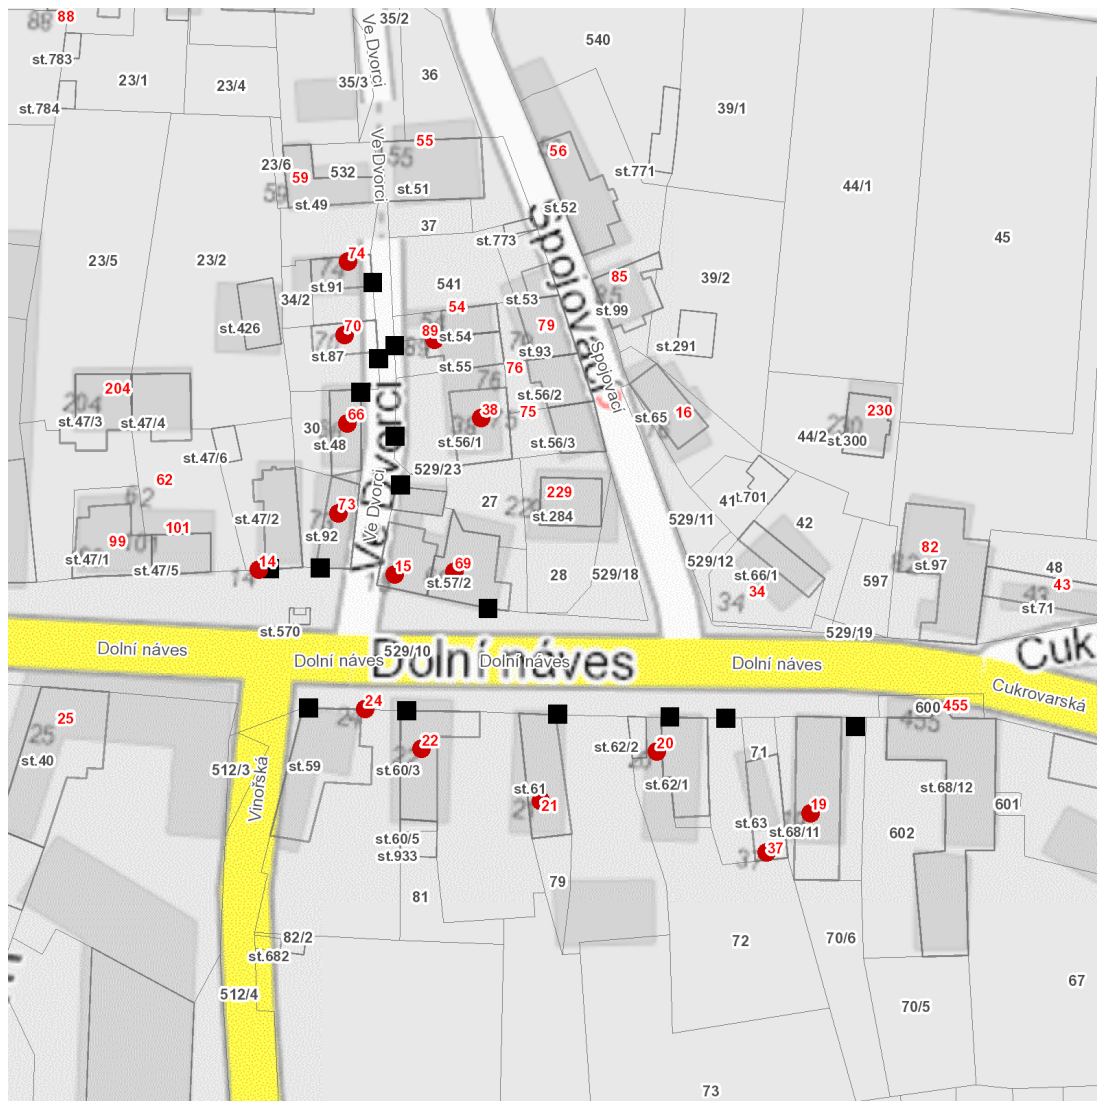

dne **24. 4. 2025** od **7:30** do **14:30** hodin

Plánovaná odstávka zahrnuje tyto lokality:**Přezletice (okres Praha-východ)**

Dolní náves: č. p. 14, 19, 20, 21, 22, 24, 37, 69, 73

Ve Dvorci: č. p. 15, 38, 66, 70, 74, 89

dne 24. 4. 2025 od 7:30 do 14:30 hodin**Orientační mapový podklad odstávkou dotčených lokalit****VYSVĚTLIVKY**

- – adresy dotčené odstávkou elektřiny
- – místa připojení k elektrické síti dotčená odstávkou

INFORMACE ZASLÁNA

IDDS: y4jb5vi (Obec Přezletice)